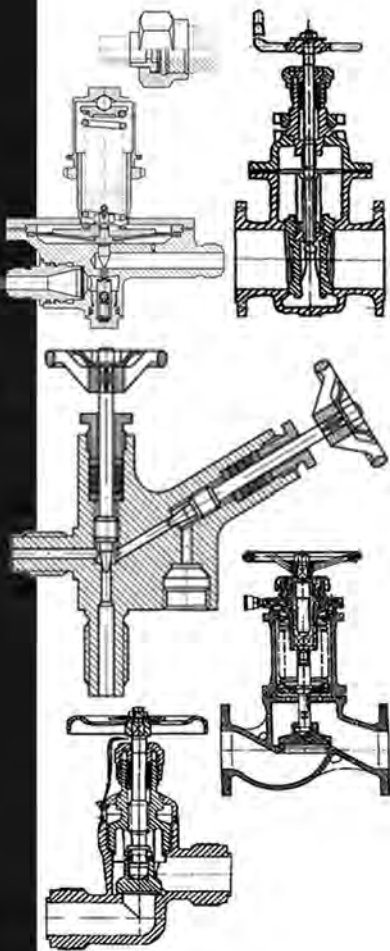

СЕВМОРСНАБ ЮГ

Поставки судовой трубопроводной арматуры

Задвижки клинкетные,
захлопки, затворы;
кингстоныг, клапана;
штуцерные, фланцевые,
дюритовые, муфтовые,
самозапорные,
быстрозапорные,
сильфонные,
предохранительные,
редукционные,
электромагнитные,
пожарные;
краны пробковые, колонки
указательные, фильтры;
фланцы, ШТС, привода;
хомуты, гайки пожарные;
Шторца, Богданова, Ротта

+7 (978) 788-57-32
anton13b@mail.ru

ОСУЩЕСТВЛЯЕМ ПОСТАВКИ:

1 **ЭКСКЛЮЗИВНЫЙ ПОСТАВЩИК**
МОЕЧНЫХ МАШИНОК, ВЕНТИЛЯТОРОВ,
СЛВ **Victor Marine**.
Фильтрующее оборудование **Boll&Kirch**

2 Судовое оборудование:
ЗИП РО1М-Р18М, РТИ для МИШ, ПУ

3 ЗИП для котлов:
КОАВ, КВА, КИВ, КГВ, КАВ, КВС

4 ЗИП и насосы в сборе:
ПД5, ЦВС, НЦКГ, ФГС, ЭНП, ЭПНМ,
ЭНЦ, ЭКН-10, ЭЦНУ16/40, ТЗН-1.5 (3),
Iron, Imo, Allweiler, JMW, Prinz
Pumpen, Speck, Hamworthy

5 ЗИП для дизельных агрегатов:
Ч10,5/13, 12/14, 25/34, Wartsila, Deutz,
MTU, Detroit, Sulzer, Caterpillar, Pielstick, Yanmar

6 Палубное оборудование:
втулки ОСТ5.5459-80, головки ОСТ5.5541-83, шпигаты
ОСТ5.5432-80, фонари смотровые ОСТ5.5477-80

7 ЗИП и компрессора в сборе:
20К1, К2-150, ЭКП, Sperre, Hamworthy,
Hallapa, JP Sauer, Deno, Atlas Copco, Tamrotor
Sabroe, York, Stal, Carrier

8 Сепараторы и ЗИП:
СЛ, СЦ, Westfalia, Alfa-Laval, Mitsubishi

Запасные части и комплектующие
к дизелям, дизель-электрическим агрегатам и установкам
с двигателями ряда 6Ч(Р)Н36/45, 6-8Ч23/30, 6-8ЧН25/34,
6ЧН18/22, NVD, Skoda

Техническое обслуживание, текущий, средний и капитальный
ремонт судовых и стационарных дизельных двигателей,
дизель-электрических и газопоршневых агрегатов

Водоводяные, водомасляные,
водотопливные, водовоздушные (интеркуллеры) охладители
для судовых и стационарных двигателей, газопоршневых установок

Шкафы (щиты) управления
для синхронных генераторов

Системы для контроля судовых
и стационарных дизельных двигателей, дизель-электрических
и газопоршневых агрегатов