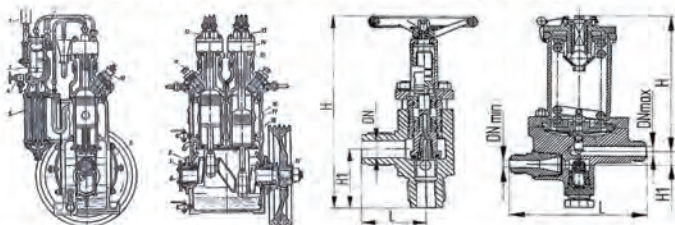

СУДОВОЕ ЭЛЕКТРООБОРУДОВАНИЕ:

Подогреватели ППВ, ПМ, ПТК
Насосы НЦВ, НЦВС, ЦВС, ЗВ, 2В, 1В, ФГС, НЦКГ, ЭПНМ, ПД-5, ПД-10
Эжекторы(ВЭЖ)
Зип к дизелям: Здб, Зд12, 18/22,23/30,12/14, NVD-26, NVD-36, 48AU, 48A2U, 6S160
Зип к компрессорам 2ок1, K2-150, ЭКП70/25, ЭК-7,5

«ПЕТРОСОФТ»

ОФИЦИАЛЬНЫЙ ПРЕДСТАВИТЕЛЬ В РФ И УКРАИНЕ.

www.omc2diesel.it

“OMC2Diesel”, Италия
Топливная аппаратура
к судовым двигателям

www.q-in.eu

“QIN”, Италия
Поршневые кольца к
4-х тактным двигателям

www.zanzi.com

“ZANZI”, Италия
Штока, седла клапанов
впускные и выпускные

Сертификаты: NADCAP, FAA, RINA

Поставка запчастей к двигателям:
Wartsila, Sulzer, SKL, Skoda,
Daihatsu, Deutz, MaK, Yanmar, B&W,
Pieltick, MTU и другим.

Тел./факс + 7 812 327-66-69 +7 812 327-66-79

E-mail: psft@mail.ru